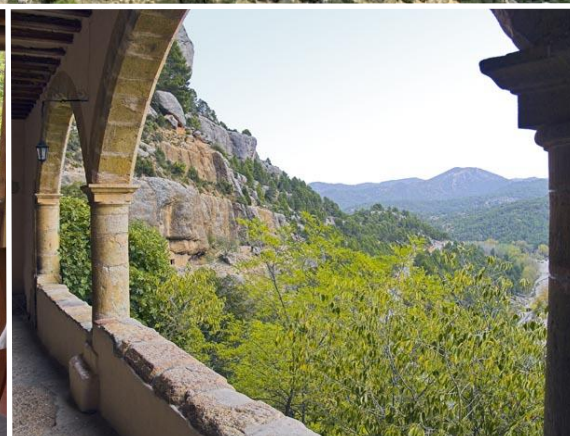

**31<sup>a</sup> estación propia de AVAMET (+ webcam)**

**Sorita (els Ports, Castelló), 15/02/2020**

**Asociación Valenciana de Meteorología (+ info. e-mail / foro)**

Fotografías: Pablo Solsona / Turismo Castellón / Wikiloc / Tripadvisor / ElsPorts.es