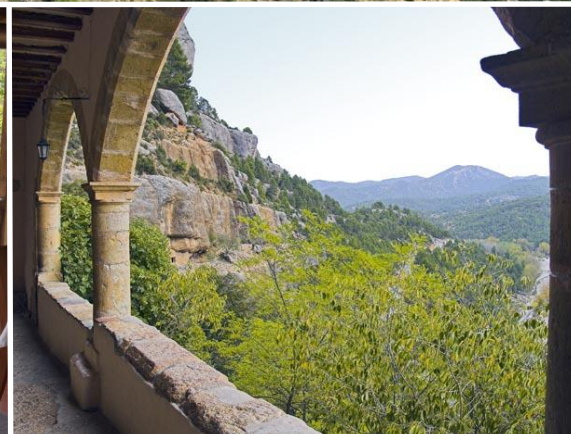

**31<sup>a</sup> estació pròpia d'AVAMET (+ webcam)**

**Sorita (els Ports, Castelló), 15/02/2020**

**Associació Valenciana de Meteorologia (+ info. e-mail / fòrum)**

Fotografies: Pablo Solsona / Turismo Castellón / Wikiloc / Tripadvisor / ElsPorts.es